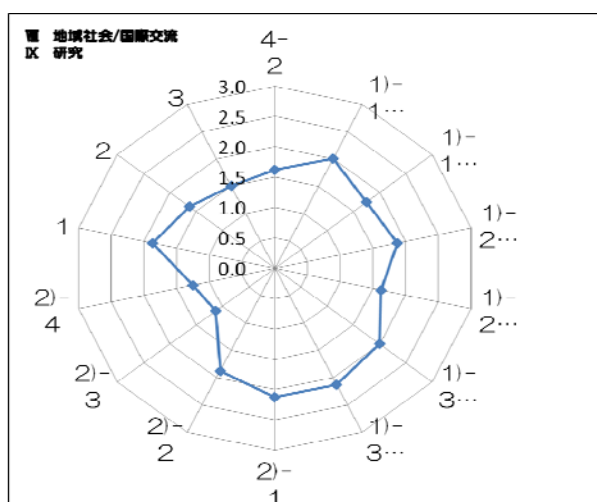

# 自己点検・自己評価

別府大学附属看護専門学校

平成29年度自己点検・自己評価の結果【類型別平均値】