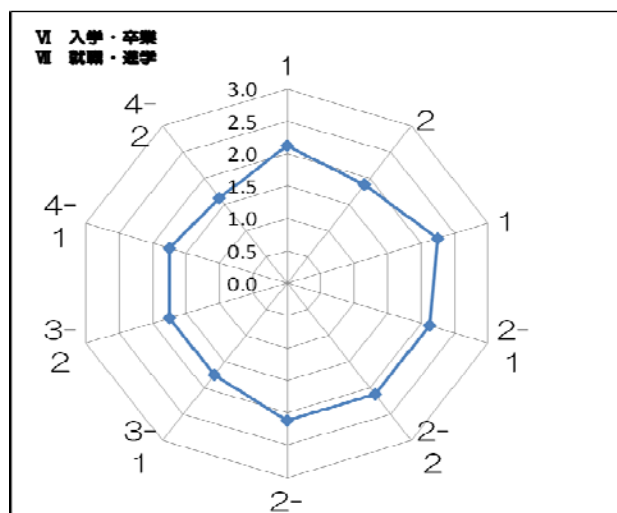

# 自己点検・自己評価

別府大学附属看護専門学校

平成29年度自己点検・自己評価の結果【類型別平均値】