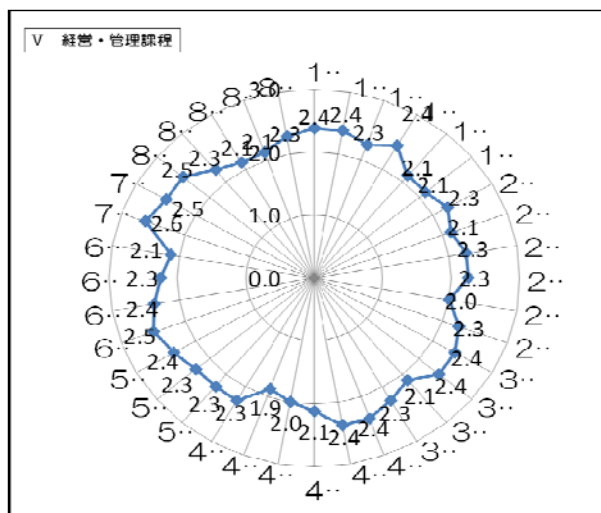

# 自己点検・自己評価

別府大学附属看護専門学校

平成29年度自己点検・自己評価の結果【類型別平均値】